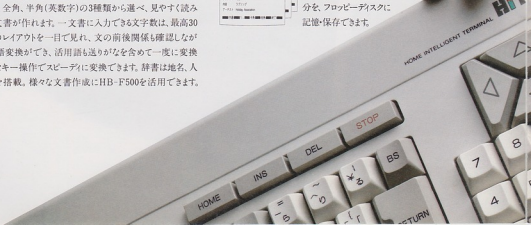

②「漢字MEMO」で情報整理。画面がカードになる。

ワープロのほか住所録や名簿、ライブラリ、顧客管理にも活用できる「漢字MEMO」。画面をカードのように使えるため、工夫して活用して本格的なデータベースとしても活躍します。書式は自由。様々な情報を書き込んだカード80枚分を、フロッピーディスクに記憶・保存できます。