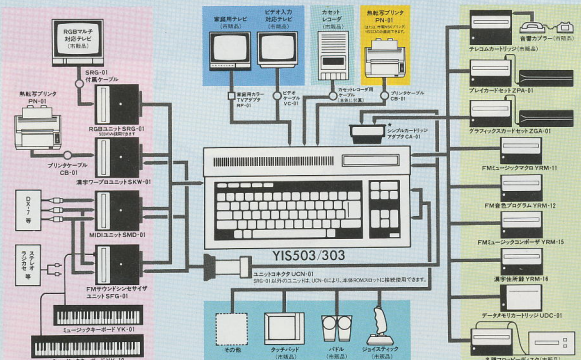

ヤマハ MSXシステム構成図

機能拡張周辺機器

FMサウンドシンセサイザユニット
SFG-01 ¥19,800

MSXシステムに本格的な音楽機能をもたせる場合に中核となるユニット。48種類の音色データをもつ「FM音源」内蔵で、最大8音までのおおの異なる音色で出せます。MIDI・ステレオ端子を装備。

MIDIユニット
SMD-01 ¥12,800

RGBユニット
SRG-01 ¥15,800

鮮明な画像が得られるRGB対応型のCRT(TV)をドライブするための。YIS503専用のユニット。接続TVは21インチRGBマルチ端子を装備しているものに限られます。

漢字ワープロユニット
SKW-01 ¥49,800

MSXパソコンを漢字ワープロ用として使った際の拡張ユニット。JIS(1)水準356文字の漢字ROMを内蔵。ユーザー登録も可能。漢字変換はモード切替によるカタカナ/ローマ字からの変換。

ミュージックキーボード
YK-01 ¥17,800

FMサウンドシンセサイザユニットに接続して使う48鍵ミニキーボード。

ミュージックキーボード
YK-10 ¥29,800

YK-01を大型化した標準ピッチの49鍵ミュージックキーボードです。

プレイカードセット
ZPA-01 ¥12,800

ボータウンド等で使われているプレカードからデータを読み取り、自動演奏を行なうセット。カーリッジL/R及びソフト内蔵のカーリッジで構成されています。

FMミュージックマクロ
YRM-11 ¥7,800

FMサウンドシンセサイザユニットをプログラムでコントロールする拡張BASIC。自動演奏、音声合成による発声が可能。

FM音色プログラム
YRM-12 ¥7,800

SFG-01内蔵の「FM音源」の各種パラメータを操作して、自由な音色づくりを楽しむソフト。エディット機能、メモリ機能を搭載。

データメモリーカーリッジ
UDC-01 ¥9,800

6月下旬発売 手軽に扱えるカードリッジタイプの外部記憶装置。4KB・8KBバッテリーアップ方式。YRM-11、YRM-16、SKW-01等で使用。

ユニットコネクタ
UCN-01 ¥7,800

ユニット形式の周辺機器(SFG-01、SKW-01など)をROMパソコンのRAM

カードリッジスロットに接続するためのコネクタ。取り付けはとも簡単です。

ビデオケーブル VC-01 ¥1,100
ビデオ入力端子を持っているモニターTVへの接続ケーブル。

グラフィックスカードセット (開発中)

専用カードに記録されたグラフィックデータ等を読み込んで、画面に表示するソフト。

FMミュージックコンポーザ
YRM-15 ¥7,800

画面に表示される五線譜上に音符や演奏情報を入力し、その曲を自動演奏させて楽しむソフト。

漢字住所録
YRM-16 ¥7,800

シングルヘッド拡張アダプタ
CA-01 ¥3,800

熱転写プリンタ
PN-01 ¥89,800

漢字ワープロユニットの特長を100%活かすプリンタ。16ドット・ヘッドにより、美しい漢字を1回で印刷。[MSX]仕様準拠で、通常のプリンタとしても。

高品質印字。YRM-12、15によるハードコピーも可能。

MSXマークは、マイクロソフト社の商標です。

●ヤマハMSX インフォメーションセンター 東京 TEL 03(575)0277 大阪 TEL 06(251)0535

日本楽器製造株式会社
本社 〒430浜松市中区沢町10-1
カタログに関するお問合せは
日本楽器製造株式会社広報課
〒104東京都中央区銀座7-9-18
1984年4月作成
カタログコードAY404

※カタログの仕様は予告なく変更される場合があります。