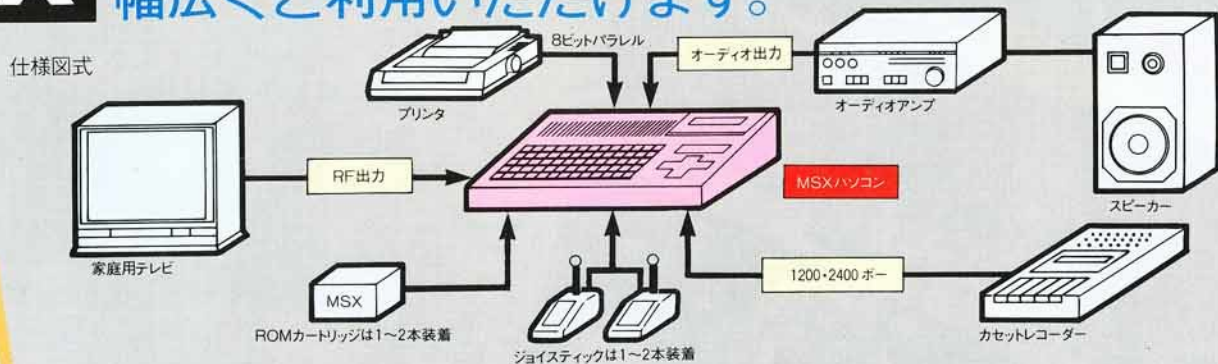

ライフルに、ビジネスに、

What's

MSX

優れた拡張性で、ゲーム、ビジネス、教育にと幅広くご利用いただけます。

今、パソコンの新時代が始まった、

MSX

●ソフトの自在な互換性を実現。

MSXマシンは全て同じ仕様のBASICがサポートされており、また基本ハードウェアも全て同レベルで開発されます。このため一つのソフトウェアが、どのマシンでも使用できます。

●操作性を向上。

カートリッジやジョイスティックの接続を可能にし、操作性がさらに向上しました。

●サウンド機能内蔵。

8オクターブの音階をもった3重和音が出せるMSXは、コンピューターミュージックやゲームの効果音など、今まで表現できなかった音作りが簡単に楽しめます。

●高い拡張性であらゆる用途に対応。

ハードウェアは、高い拡張性と、自由度の高い構成が可能です。たとえば、1つか2つのROMカートリッジスロットが標準装備されており、カードリッジを接続するだけで多種多様なソフトウェアが誰でも簡単に使えます。

●優れたコストパフォーマンス

低価格でありながら性能はアップ。MSXの開発により、1家に1台のホームコンピュータの時代が実現します。

■MSXパソコン基本仕様

CPU	Z-80Aもしくは完全互換性のあるもの
ROM	32KBのMSX-BASICで統一
画面表示	テキスト32文字×24行 グラフィック256×192ドット
カラー	16色
効果音	8オクターブ 3重和音演奏が可能
カセット	FSK方式 1200/2400ボー
カートリッジ	拡張バススロットに1~2本装着
ジョイスティック	1~2本が接続可
プリンタ	8ビットパラレルインターフェース