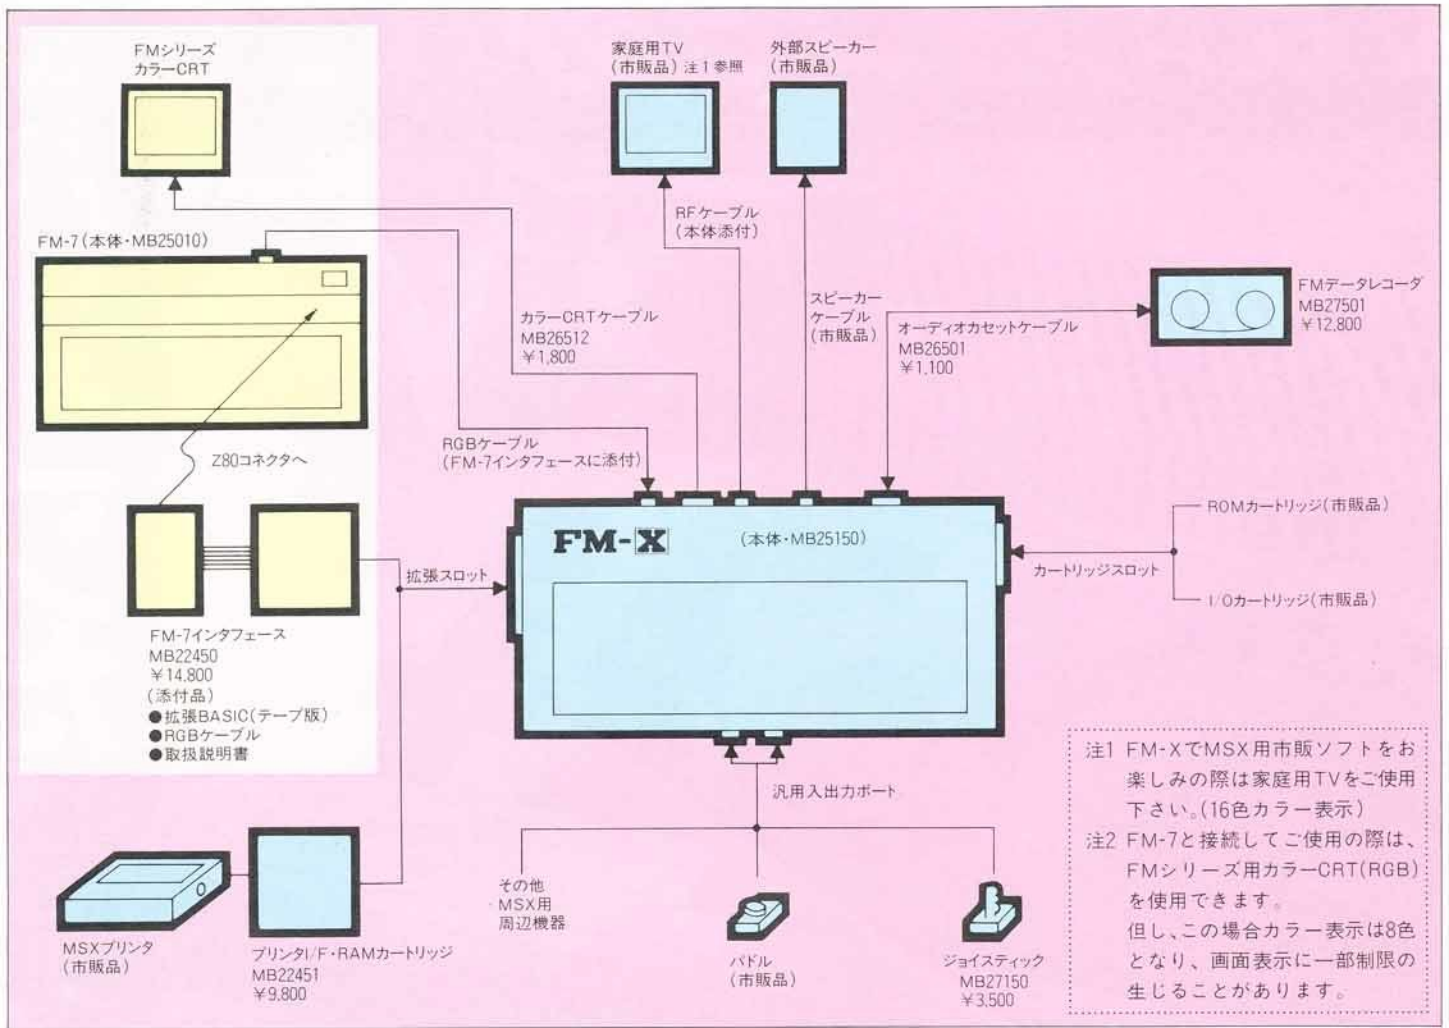

FM-7にFM-Xをつなげば、楽しさも迫りもグレードアップ!

●スプライト機能もいっしょにターボ感覚。MSXだけでは味わえないスピード感あふれるカラーグラフィックが楽しめる。

●マルチサウンドが実現。ダブルPSGにより、8オクターブ3重和音の立体感あふれるステレオサウンドが楽しめる。

(拡張BASICによりサポート)

●《FM-7》本体のRAMを使用することにより、《FM-X》のユーザーエリアが32KBに拡張。

人気No.1の家庭パソコン
FM-7
セブン

友達みたいパソコン
FM-X
エックス

■FM-X システム構成図

■FM-Xの機能仕様

CPU	Z 80A (クロック3.58MHz)	カセットインタフェース	FSK方式 1200ボー / 2400ボー (ソフトウェア切換)	
ROM	MSX-BASIC ROM (32KB)	汎用入出力ポート	2ポート	
RAM	16KB (Max 32KB)	CRT出力	RF出力 (16色) …1ch/2ch切換スイッチ付、インピーダンス75Ω RGB出力 (8色) …注2参照	
ビデオRAM	16KB	カードリッジスロット	1スロット	
表示	文字	最大40字×24行	拡張スロット	1スロット
	スプライト	32画面	電源	AC100V、50/60Hz、55VA
	グラフィック	256ドット×192ドット	寸法	巾380×奥行245×高さ80mm
	カラー	16色	添付品	取扱説明書一式、保証書 RFケーブル
キーボード	73キー (英数字、ひらがな、カタカナ、グラフィック記号など) JIS準拠キー配列 (ひらがな表示)			
サウンド	8オクターブ 3重和音			