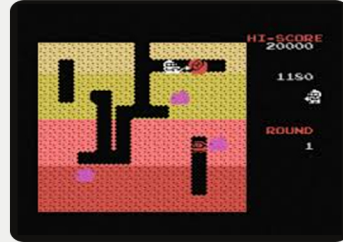

DIG DUG

(c) 1982 - 1984 NAMCO LTD
ALL RIGHTS RESERVED

One players
Joy stick or keyboard

Welcome to the underground world of DIG DUG ! You get the action and graphics of the arcade hit along with your favorite friend POOKA, the bug-eye ballon, and FYGAR, the fire-breathing dragon. Avoid these subterranean creatures as you tunnel through the earth in search of hidden treasure. But don't let them catch you ! Blow them up with you pump, or drop rocks on them to escape their evil clutches. Keep digging and you will hit pay dirt !

CAUTION : Read instruction manual carefully before playing game
Use only with home computers bearing the MSX mark.

Pour un joueurs
Manche à balai ou clavier

Bienvenue dans le monde sous-terrain de DIG DUG ! Dans ce jeu vous avez l'action et les graphismes du jeu d'arcade original. Retrouvez vos amis POOKA l'oeil mouche volant, et FYGAR le dragon cracheur de feu. Evitez ces créatures pendant que vous creusez la terre à la recherche de trésors enfouis. Ne les laissez pas vous attraper. Eclatez les avec votre pompe, ou faites tomber des rochers sur leur tête.

Attention : Lire soigneusement le mode d'emploi avant utilisation.
A n'employer qu'avec des ordinateurs domestiques portant la marque MSX.

UGC cover by Ericb59

ROM
Cartridge

DIG DUG

DIG DUG

ティグダク

ROM
カートリッジ