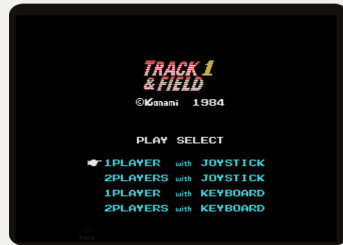

UGC cover by Ericb59
ROM
Cartridge

(c) 1984 Konami RC 710

This ROM cartridge can be used in all MSX personal computers

Konami®

TRACK & FIELD 1